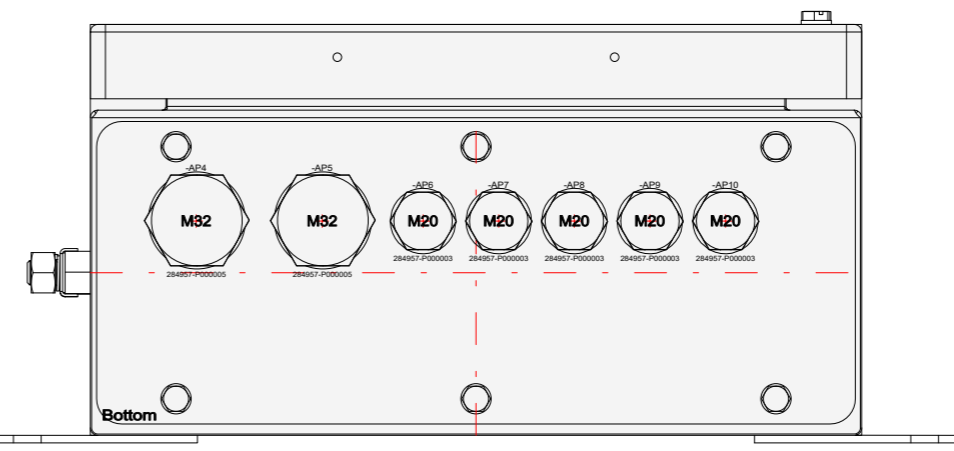

Nous réservons tous droits pour ce document et les informations qu'il contient. Reproduction, utilisation, divulgation à une tierce partie sans autorisation expresse est strictement interdite.
© Zuken

06/04/2023 12:17

				Date					www.electrical-design.com Tel: (+33) 4 78 90 09 30	Coffret			Feuille 2	
				Utilisateur									5 Fl.	
				Approuvé										
Etat	modification	Date	nom	Standard	Origine	Rempl. pour	Remplacé par							
1					2			3		4	5	6	7	8