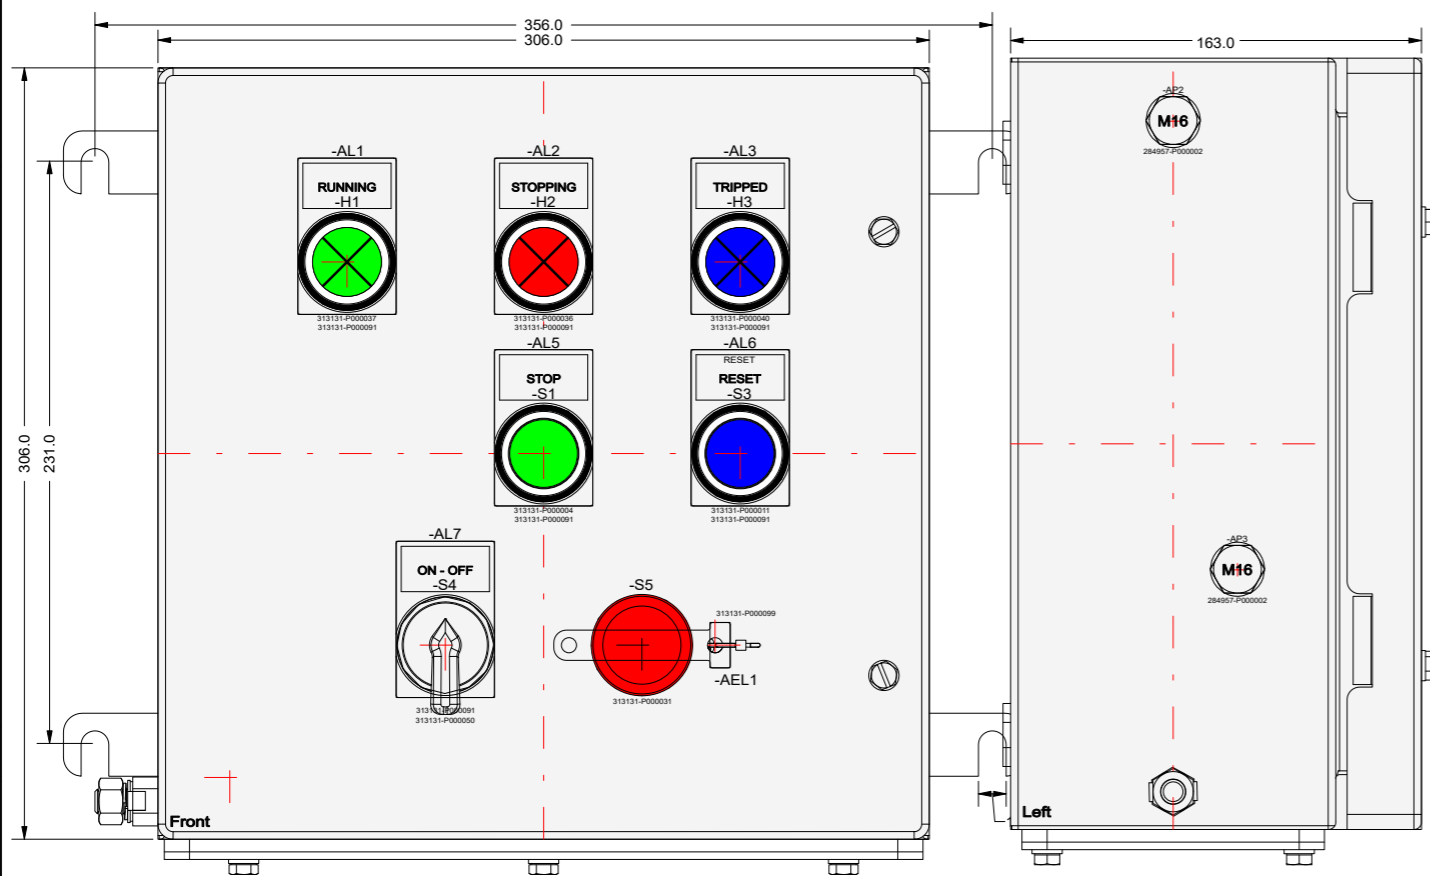

Nous réservons tous droits pour ce document et les informations qu'il contient. Reproduction, utilisation, divulgation à une tierce partie sans autorisation expresse est strictement interdite.
© Zuken

06/04/2023 12:17

				Date					www.electrical-design.com Tel: (+33) 4 78 90 09 30	Coffret			Feuille 2	
				Utilisateur									5 Fl.	
				Approuvé										
Etat	modification	Date	nom	Standard	Origine	Rempl. pour	Remplacé par							
1					2			3		4	5	6	7	8