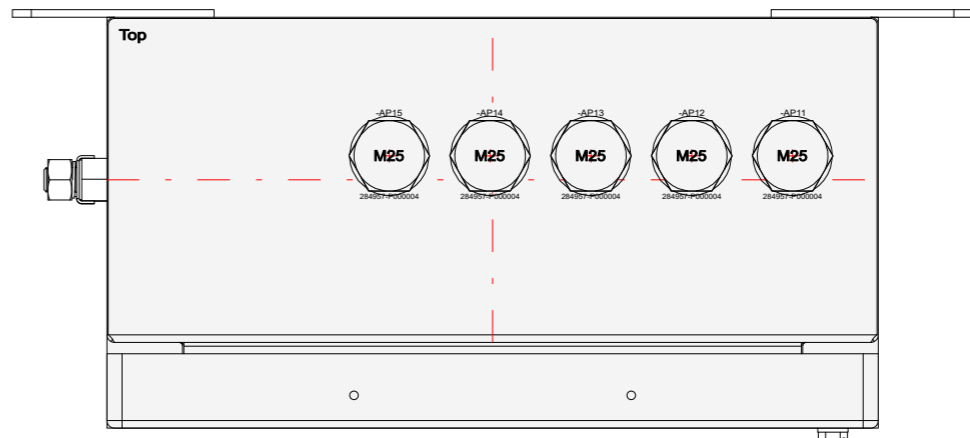

Nous réservons tous droits pour ce document et les informations qu'il contient. Reproduction, utilisation, divulgation à une tierce partie sans autorisation expresse est strictement interdite.
© Zuken

06/04/2023 12:17

				Date					www.electrical-design.com Tel: (+33) 4 78 90 09 30	Coffret			Feuille 2	
				Utilisateur									5 Fl.	
				Approuvé										
Etat	modification	Date	nom	Standard	Origine	Rempl. pour	Remplacé par							
1					2			3		4	5	6	7	8