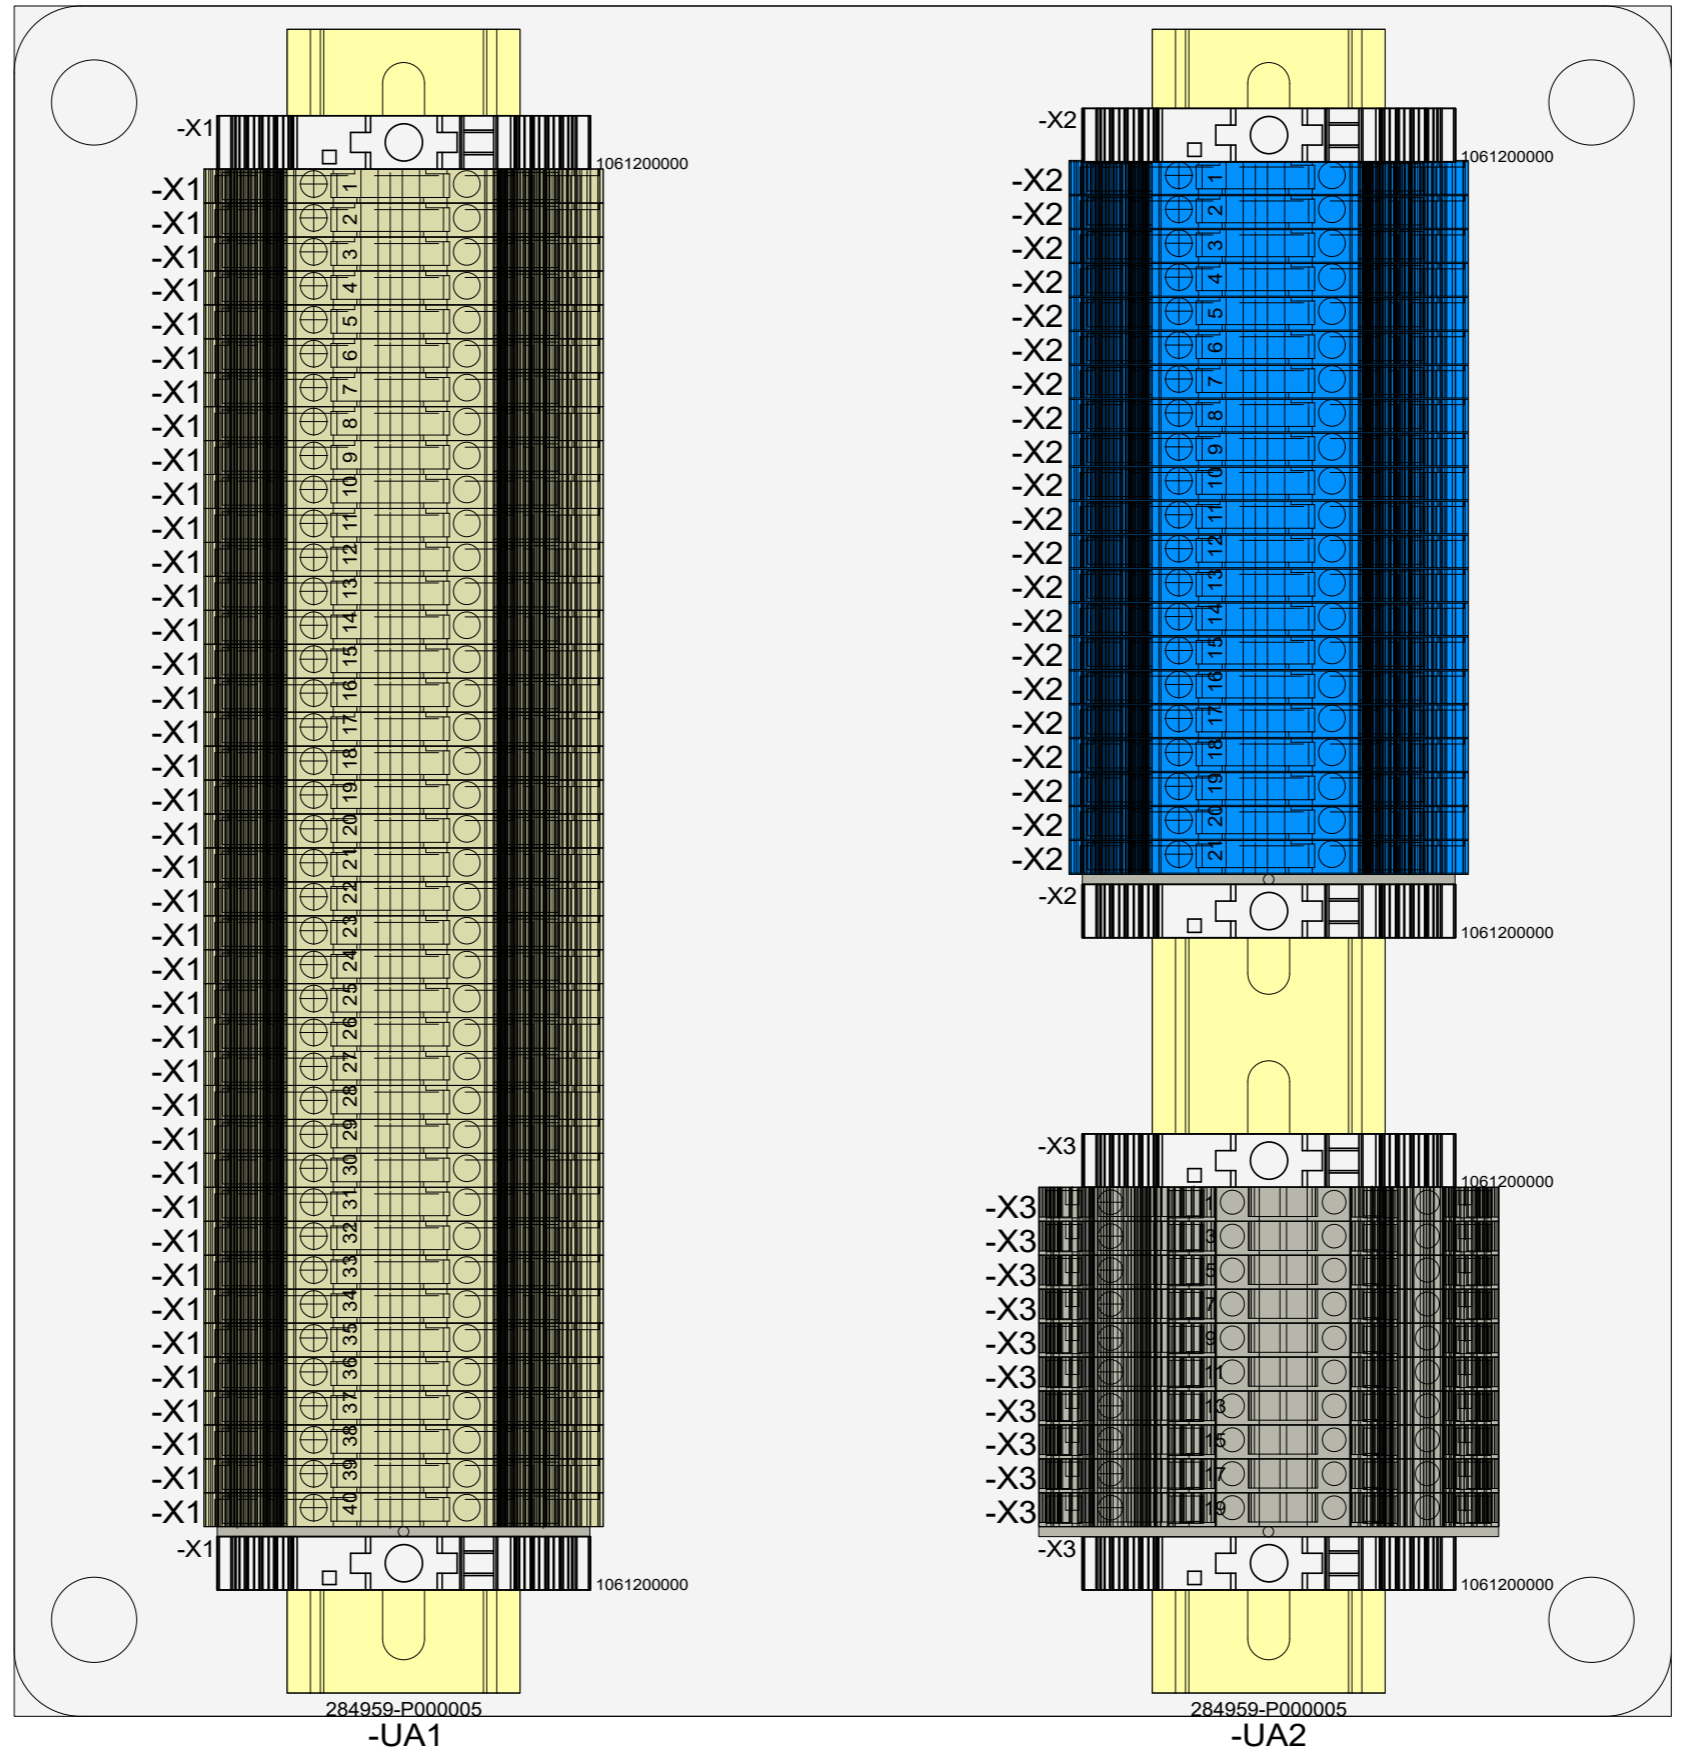

Nous réservons tous droits pour ce document et les informations qu'il contient. Reproduction, utilisation, divulgation à une tierce partie sans autorisation expresse est strictement interdite.
© Zuken

06/04/2023 12:17

Etat		modification	Date	nom	Standard	Origine	Rempl. pour	Remplacé par	Coffret		Feuille 3
											5 FI.