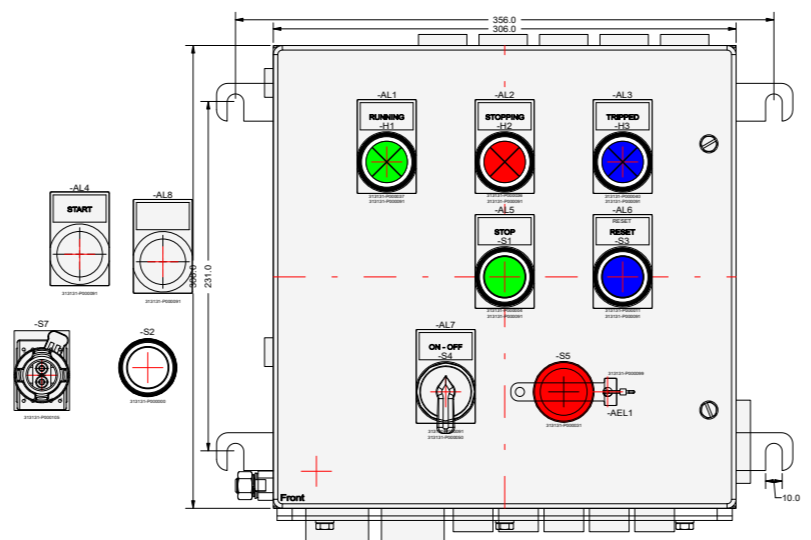

06/04/2023 12:17

				Date					 www.electrical-design.com Tel: (+33) 4 78 90 09 30	Coffret				
				Utilisateur									Feuille 1	
				Approuvé									5 Fl.	
Etat	modification	Date	nom	Standard	Origine	Rempl. pour	Remplacé par							
1					2	3	4	5	6	7	8			