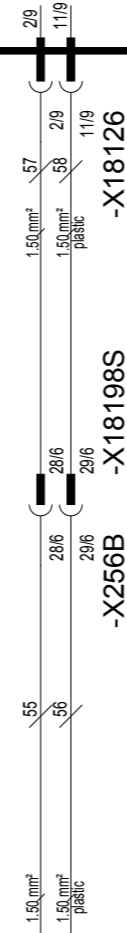

S1 Ð1 Automotive Stereo-Hifi_2008
 C:\CT\COPY\template_E3-Projekte\Automotive\
 24/03/2009 15.02.2008 13:14
E3 series

Ƥ/1

Ɵ/1

HOCHTOENER LI VO

LAUTSPRECHER LI VO

LAUTSPRECHER RE VO

HOCHTOENER RE VO

LAUTSPRECHER LI HI (MITTELTOENER)

LAUTSPRECHER RE HI (MITTELTOENER)

9/1
 Ƣ/1 VS
 ƞ/1
 ơ/1

Ơ/1

Ɯ/1

Ɲ/1

ƚ/1 2
 2 ƛ/1