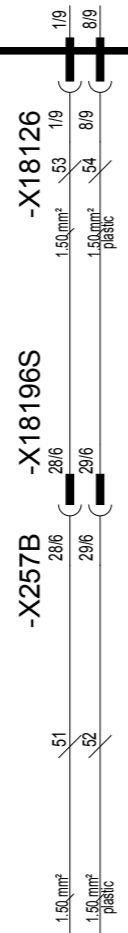

S1 Ð1 Automotive Stereo-Hifi_2008
 C:\CT\COPY\template_E3-Projekte\Automotive\
 24/03/2009 15.02.2008 13:14
E3 series

Ƥ/1

Ɵ/1

HOCHTOENER LI VO

LAUTSPRECHER LI VO

LAUTSPRECHER RE VO

HOCHTOENER RE VO

LAUTSPRECHER LI HI (MITTELTOENER)

LAUTSPRECHER RE HI (MITTELTOENER)

9/1
 Ƣ/1 VS
 ƞ/1
 ơ/1

Ơ/1

Ɯ/1

Ɲ/1

ƚ/1 2
 2 ƛ/1